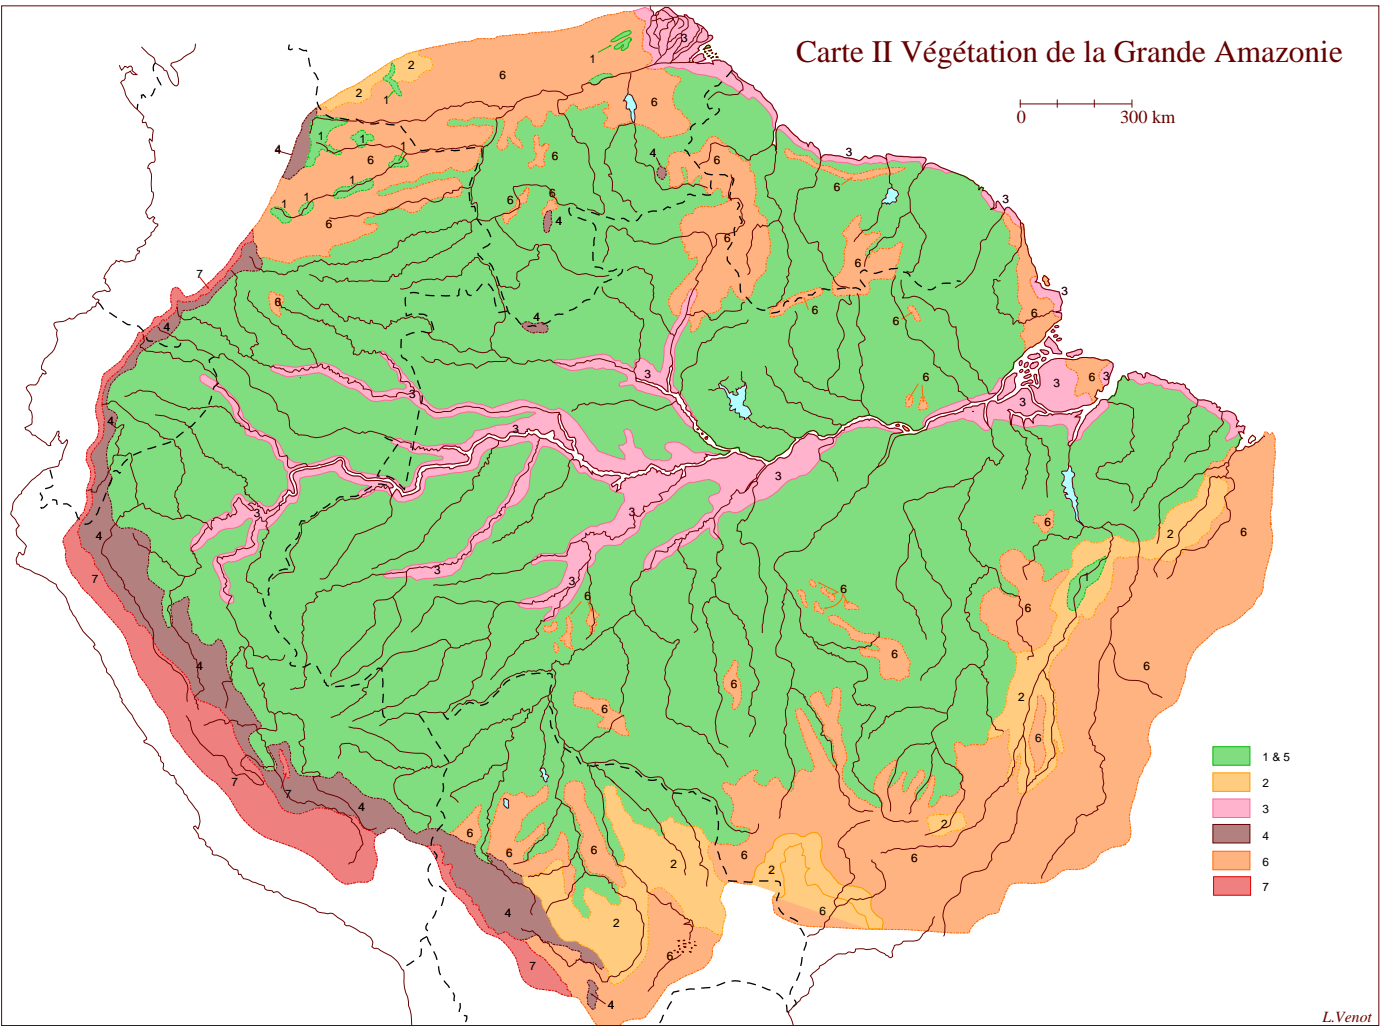

Carte II Végétation de la Grande Amazonie

0 300 km

L.Venot